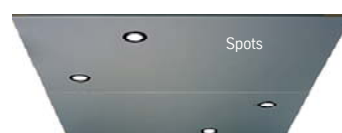

Focus

Habillée, la cabine ambiance

Votre cabine Focus est entièrement modulable.

Du sol au plafond, cet ensemble de finitions et d'accessoires Focus vous permet de personnaliser votre ascenseur. Chaque élément offre un grand confort d'utilisation et une grande facilité d'entretien.

La gamme de cabines Focus vous procure la liberté et la fiabilité que vous recherchez.

Parois verticales :

Base : stratifié 9 coloris
collé sur panneaux bois

Modèle cabine présenté avec option :
revêtement de sol •

Plinthes :

Hauteur : 60 mm
Base : aluminium anodisé
Option : inox poli

Revêtement de sol :

Base : plastifié gris anthracite
Option : • moquette grise
• revêtement client <= 30 mm

Faux plafond d'éclairage :

Base: Constellation
Mat. base : tôle plastifiée gris foncé
Mat. Option : inox poli

Faux plafond d'éclairage :

Opt.1 : Domino Spots Nid d'abeilles
Mat. base : tôle plastifiée gris foncé
Mat. Option : inox poli