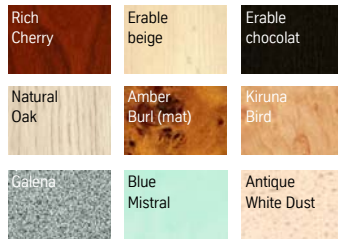

La gamme de cabines Focus vous procure la liberté et la fiabilité que vous recherchez.

Parois verticales :

Base : stratifié 9 coloris
collé sur panneaux bois

Modèle cabine présenté avec option :
revêtement de sol •

Base: Constellation
Mat. base : tôle plastifiée gris foncé
Mat. Option : inox poli

Faux plafond d'éclairage :

Opt.1 : Domino Spots Nid d'abeilles
Mat. base : tôle plastifiée gris foncé
Mat. Option : inox poli