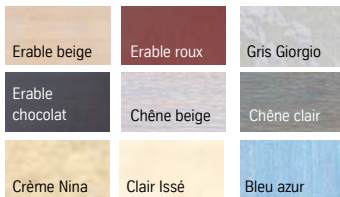

Parois verticales :

Base : habillage stratifié collé sur bois
9 coloris au choix

Face d'accès :

Base : inox poli
Option : inox gravé ou toile de lin

Vantaux porte cabine :

Base : inox poli
Option : inox gravé ou toile de lin