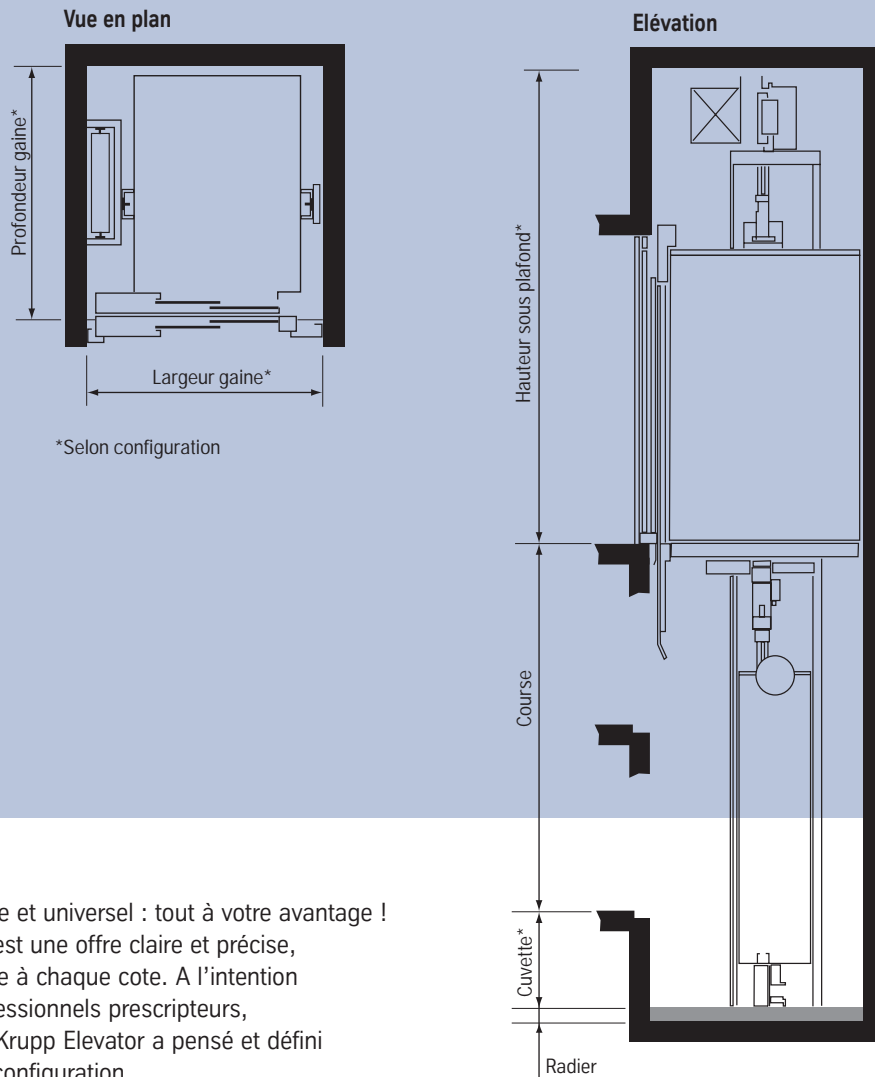

Univers

Compact et modulaire

Un principe d'implantation universel

Principe d'installation

Modulaire et universel : tout à votre avantage !
Univers est une offre claire et précise, innovante à chaque cote. A l'intention des professionnels prescripteurs, ThyssenKrupp Elevator a pensé et défini chaque configuration. Selon le type de bâtiment, la spécificité des utilisations, les désirs et les besoins... A vous de choisir !

Votre Univers
vous libère de l'espace
et vous facilite la vie

Nota : l'implantation représentée concerne les modèles Univers :
du 630 kg au 1250 kg à 1,00 m/s et
du 630 kg au 1000 kg à 1,60 m/s.

Les modèles Univers :
1600 kg et 2000 kg à 1,00 m/s et
1250 kg et 1600 kg à 1,60 m/s,
sont mouflés dessous.

ThyssenKrupp Ascenseurs
Rue de Champfleury - Z.I. Saint-Barthélemy
B.P. 50126 - 49001 Angers cedex 01 - France
www.thyssenkrupp-ascenseurs.fr