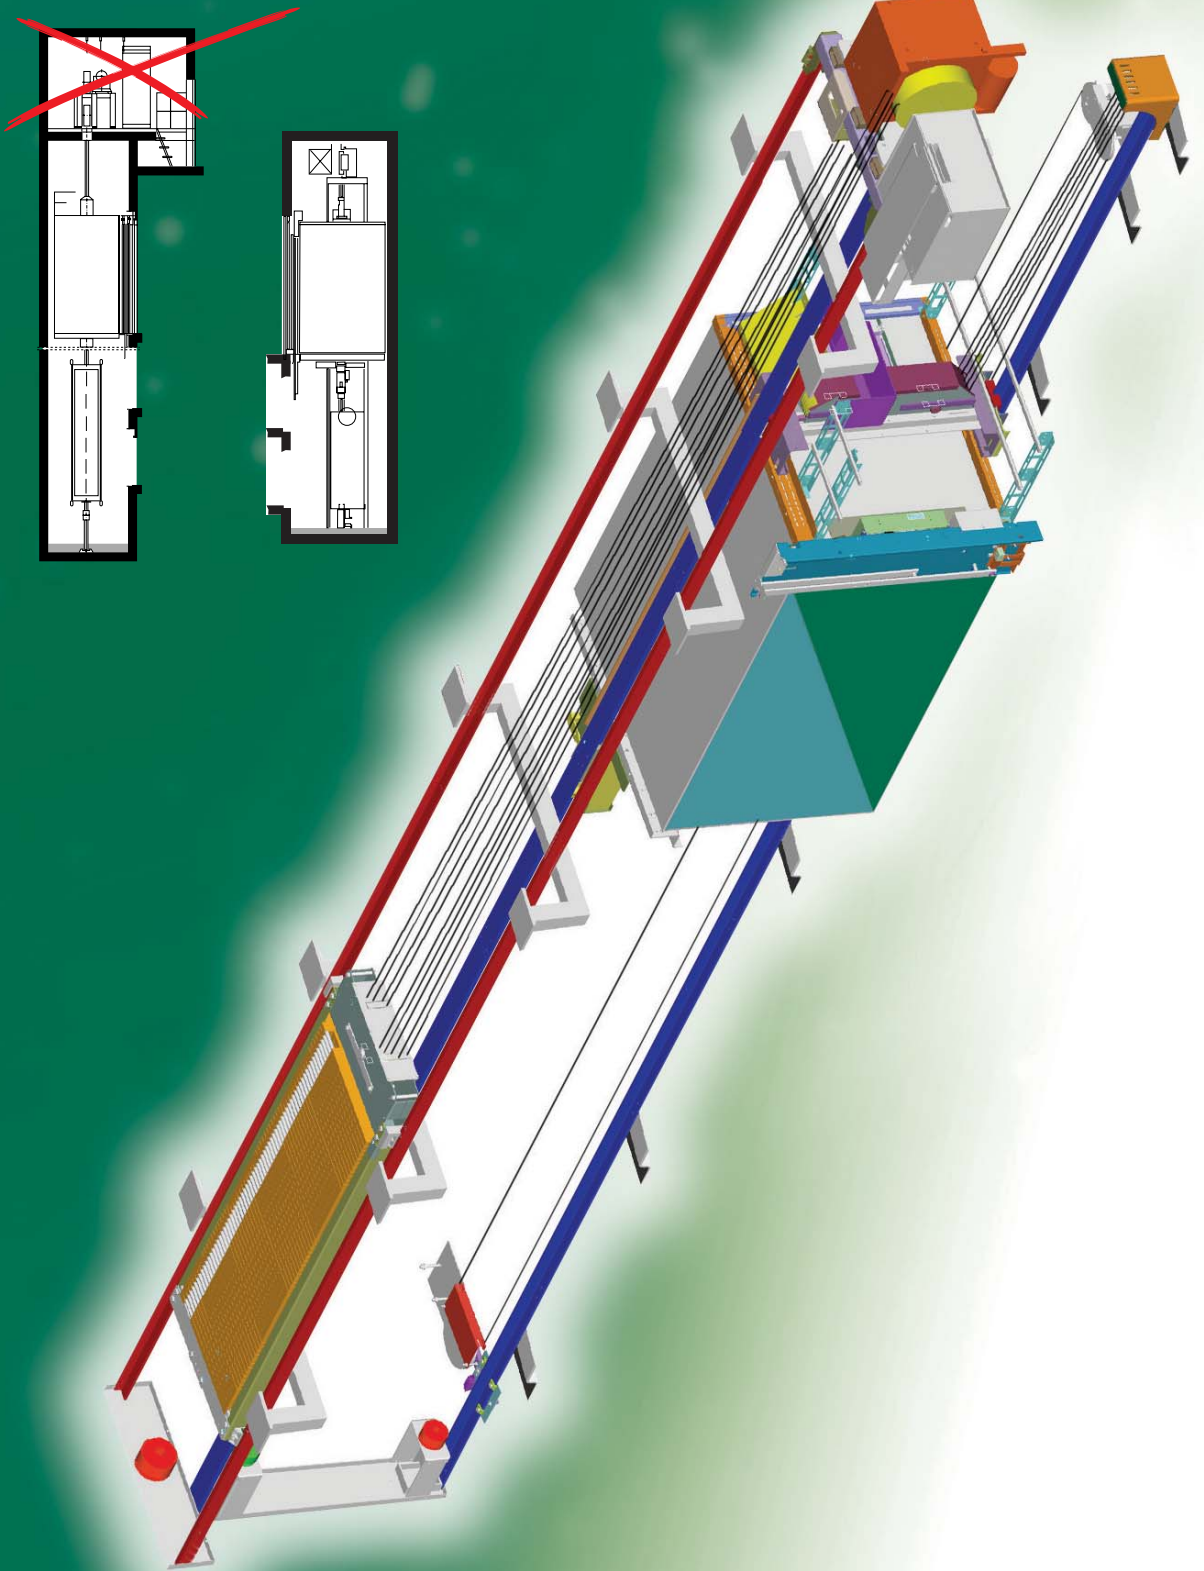

Univers

Sans salle de machine

Pour vitesse et trafic élevés du 630 au 2000 kg