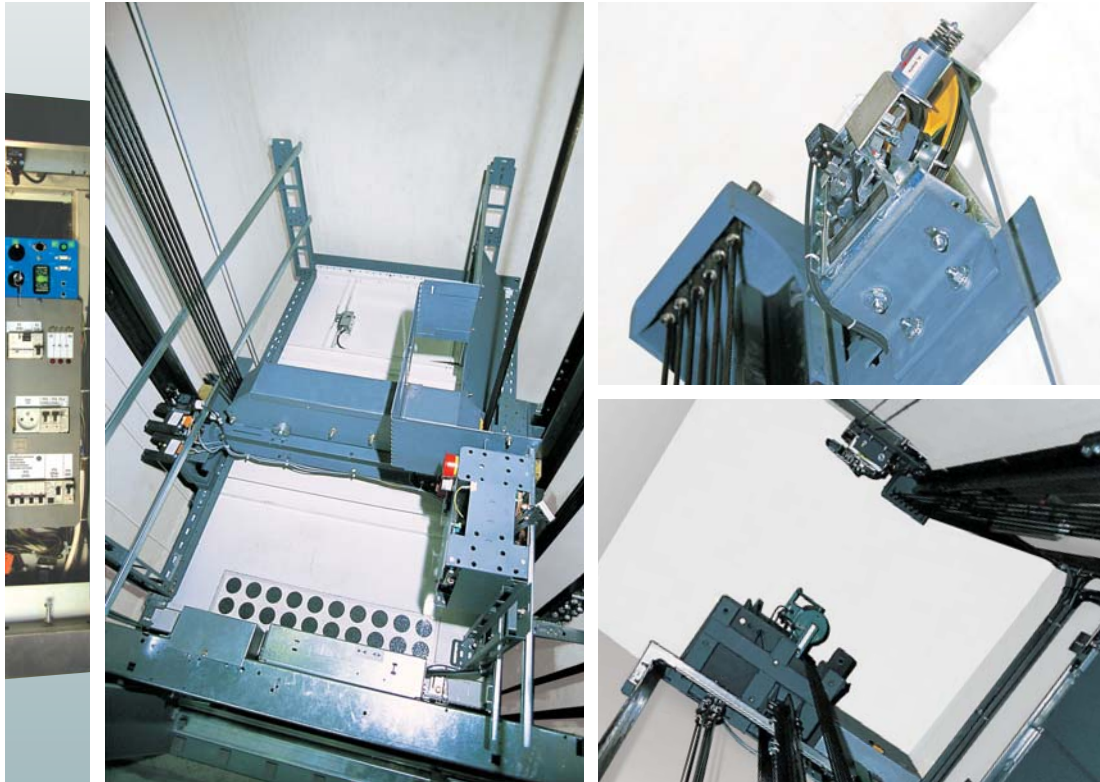

Fonctionnalités et communication ?...

Manœuvre et régulation ultracompactes et sécurisées !

Invisibles, ultracompacts et toujours actifs, les organes pilotes d'Univers sont placés en tête de gaine. Pour les trafics élevés, Univers s'intègre en multiplex jusqu'à 4 appareils.

Facilités de montage ?...

Implantation universelle !

Univers est pensé dans toutes ses composantes pour libérer le plus d'espace possible et pour être installé avec le maximum d'efficacité et de sécurité : il suffit de se fixer à chaque niveau en reprise de plancher*. Cette originalité de conception et de montage des ferrures de fixations des rails assure aux différents organes des positions relatives précises et durables. Finis, les aléas pénalisants et les réglages laborieux : Univers, une précision figée pour une haute fiabilité.

* Une reprise latérale en partie haute est nécessaire pour la machine et le point fixe.

**Capacités de transport élevées ?...
Traction mouflée centrée !**

Fixés en tête des guides, la machine et les points fixes assurent une suspension mouflée bien centrée dans la profondeur de la cabine. Les efforts sont répercutés en fond de cuvette.